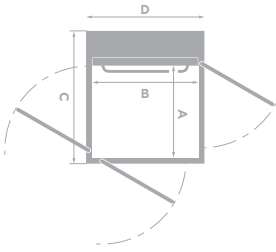

Størrelser

MODELL	HEISSTØRRELSE (AxB)	UTVENDIGE MÅL (CxD)	MERKELAST	RULLESTOL
1	900 x 1040 mm	1300 x 1160 mm	250 kg / 2 personer	-
2	900 x 1280 mm	1300 x 1400 mm	410 kg / 5 personer	Én bruker eller type A*
3	900 x 1480 mm	1300 x 1600 mm	410, 500 kg / 5, 6 personer	A eller B med assistent*
4	1000 x 1280 mm	1400 x 1400 mm	410 kg / 5 personer	Én bruker eller type A*
5	1000 x 1480 mm	1400 x 1600 mm	410, 500 kg / 5, 6 personer	A eller B med assistent*
6	1100 x 1480 mm	1500 x 1600 mm	410, 500 kg / 5, 6 personer	A eller B med ledsager, tilstøtende inngang*
7	1000 x 1980 mm	1400 x 2100 mm	500 kg / 6 personer	A eller B med assistent*
8	1100 x 1580 mm	1500 x 1700 mm	500 kg / 6 personer	A eller B med ledsager, tilstøtende inngang*