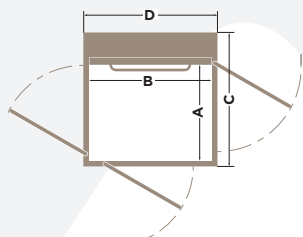

Alternativ modell
Utendørsversjon

Størrelser

MODELL	HEISSTØRRELSE (AxB)	UTVENDIGE MÅL (CxxD)	MERKELAST
1	900 x 1040 mm	1300 x 1160 mm	250 kg / 2 personer
2	900 x 1280 mm	1300 x 1400 mm	410 kg / 5 personer
3	900 x 1480 mm	1300 x 1600 mm	410 kg / 5 personer
4	1000 x 1280 mm	1400 x 1400 mm	410 kg / 5 personer
5	1000 x 1480 mm	1400 x 1600 mm	410 kg / 5 personer
6	1100 x 1480 mm	1500 x 1600 mm	410 kg / 5 personer
7	1000 x 1980 mm	1400 x 2100 mm	500 kg / 6 personer
8	1100 x 1580 mm	1500 x 1700 mm	500 kg / 6 personer