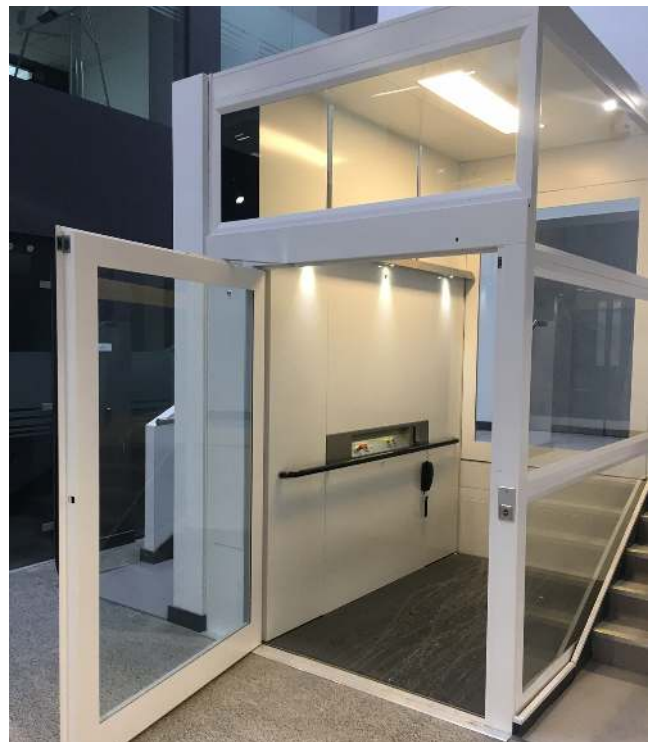

## ILS 1000

De brede dørene gir fantastiske lastemuligheter i alle situasjoner. Takket være heisens slanke design, robuste konstruksjon og fleksibilitet i plattformstørrelser, passer ILS 1000 perfekt inn i både offentlige- og næringsbygg.

Denne løfteplattformen passer utmerket på sykehus, sykehjem, arenaer, skoler, kontorer, verksteder, møbelbutikker osv. hvor det stilles høye krav til design, kvalitet, overflate og løftekapasitet.

### Fordeler

- Design, størrelser og valgmuligheter skapt for ditt logistikk behov
- 55 ulike plattformstørrelser
- Sjakt grop 110 mm
- Høy plattformvegg som gir gode lysforhold i hele plattformen/sjakten
- Patentert skrue-/mutterteknologi (ingen olje som kan lekke)
- Kan leveres med dør/dørfonter i brann-klasse EI60
- Lave drift- og vedlikeholdskostnader
- Løftekapasitet 1000 kg
- Kan leveres med glass i sjakten
- Kan leveres med breie dører
- Kan leveres med alarmsystem
- Kan leveres med automatiske dører