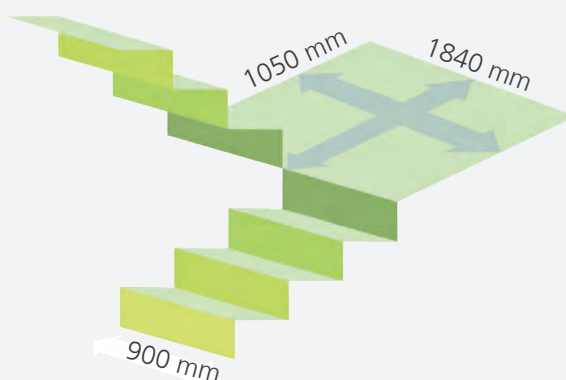

Minimum trappedimensjon for bruk: