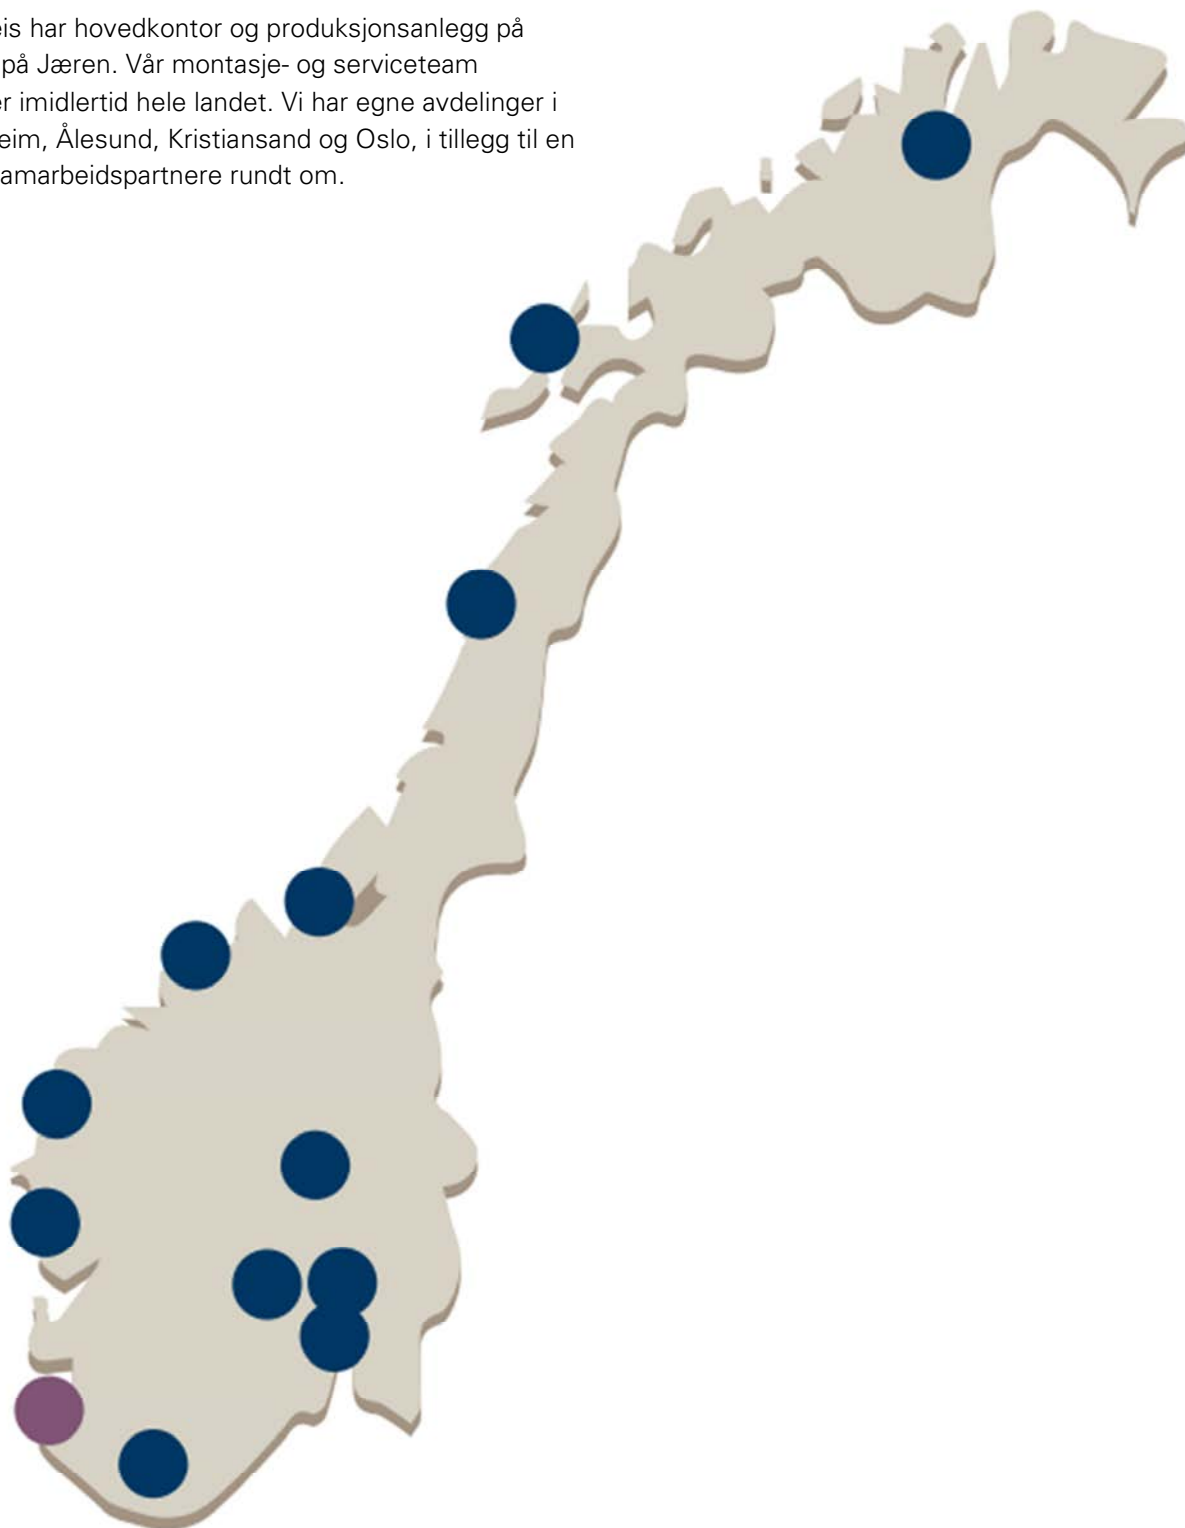

Vi løfter folk over hele landet.

TKS Heis har hovedkontor og produksjonsanlegg på Nærbø på Jæren. Vår montasje- og serviceteam betjener imidlertid hele landet. Vi har egne avdelinger i Trondheim, Ålesund, Kristiansand og Oslo, i tillegg til en rekke samarbeidspartnere rundt om.