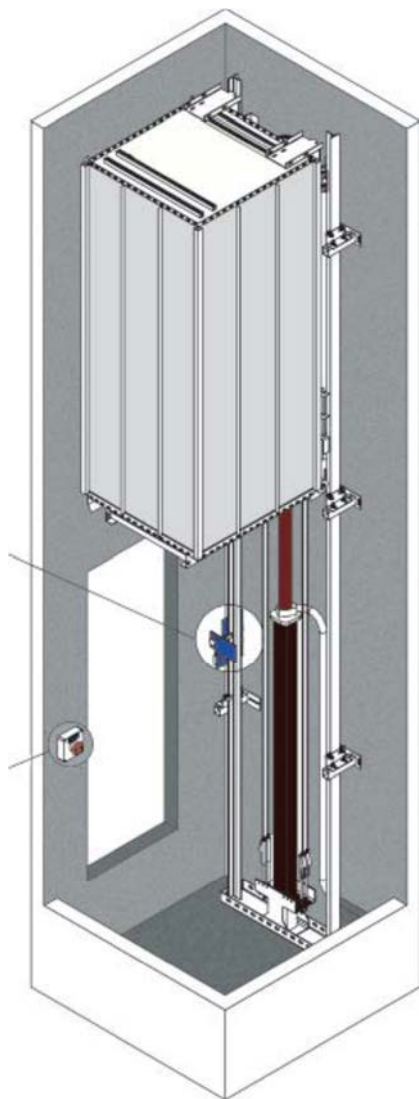

Tekniske spesifikasjoner

TKS Saturn tilfredsstiller kraven til Maskindirektivet 2006/42/EC og den internasjonale standarden for løfteplattformer EN 81-41.

Hydraulikkpumpen / apparatskapet plasseres i nærheten av heissjakten. Løfteplattformen har lavt strømforbruk og lavere servicekostnader enn en personheis.

Typegodkjenning iht. Maskindirektivet 2006/42/EC og EN 81-41

Drivsystem	: Hydraulisk
Hastighet	: Maks 0,15 m/s
Strømforsyning	: 230 V, 1-fas
Motor	: 1,5 – 2 kW
Grop	: 150 eller 200 mm
Fri høyde øverste etg.	: 2650 mm
Teleskopdør	: 900 x 2000 mm
Løftekapasitet	: 385 kg eller 500 kg
Dører brannklasse	: E120

Automatisk nivåregulering

Automatisk retur til nederste etasje ved strømstans

Tilleggsutstyr:

To-veis alarmtelefon Safetel med GSM-sender

Selvbærende stålsjakt med plater (RAL 9016)

Glassdører i heisstol og sjakt

Glasspaneler i stålsjakt

Annen RAL-farge på dører og sjakt

Standard heisstoler iht. TEK 10:

Saturn 385	: 1100 x 1400 mm
Saturn 500	: 1100 x 1600 mm

Saturn må monteres i stedbygd heissjakt. Heissjakten er normalt i betong, men Saturn kan også leveres med stålsjakt. Stålsjakten er spesielt velegnet for montasje i trappehus.